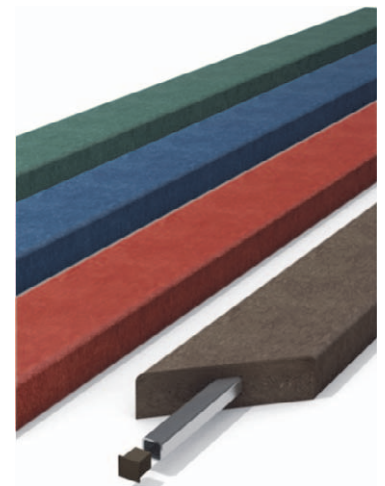

Bohlen zur Sanierung

bestehender Bänke/Tische auf Holz-, Metall-, Betonsockel, Gestelle, etc.

Bankbohlen mit innenliegender Armierung

Maße (HxB)	Länge	Gewicht	Farbe	Preis netto	inkl. 20 % Ust.	Artikelnummer
4,7x8 cm	150 cm	7,0 kg	braun	€ 59,33	€ 71,20	B33 1 478150
4,7x8 cm	150 cm	7,0 kg	blau	€ 65,25	€ 78,30	B33 5 478150
4,7x8 cm	150 cm	7,0 kg	grün	€ 65,25	€ 78,30	B33 4 478150
4,7x8 cm	150 cm	7,0 kg	rot	€ 72,83	€ 87,40	B33 11 478150
4,7x8 cm	180 cm	7,8 kg	braun	€ 65,25	€ 78,30	B33 1 478180
4,7x8 cm	200 cm	9,0 kg	braun	€ 69,00	€ 82,80	B33 1 478200
4,7x8 cm	200 cm	9,0 kg	blau	€ 74,75	€ 89,70	B33 5 478200
4,7x8 cm	200 cm	9,0 kg	grün	€ 74,75	€ 89,70	B33 4 478200
4,7x8 cm	200 cm	9,0 kg	rot	€ 80,67	€ 96,80	B33 11 478200
4,7x10 cm	150 cm	8,0 kg	braun	€ 63,58	€ 76,30	B33 1 4710150
4,7x10 cm	150 cm	8,0 kg	blau	€ 69,92	€ 83,90	B33 5 4710150
4,7x10 cm	150 cm	8,0 kg	grün	€ 69,92	€ 83,90	B33 4 4710150
4,7x10 cm	150 cm	8,0 kg	rot	€ 76,58	€ 91,90	B33 11 4710150
4,7x10 cm	180 cm	9,5 kg	braun	€ 71,00	€ 85,20	B33 1 4710180
4,7x10 cm	200 cm	10,5 kg	braun	€ 75,83	€ 91,00	B33 1 4710200
4,7x10 cm	200 cm	10,5 kg	blau	€ 84,33	€ 101,20	B33 5 4710200
4,7x10 cm	200 cm	10,5 kg	grün	€ 84,33	€ 101,20	B33 4 4710200
4,7x10 cm	200 cm	10,5 kg	rot	€ 93,08	€ 111,70	B33 11 4710200
4,7x12 cm	150 cm	9,0 kg	braun	€ 69,00	€ 82,80	B33 1 4712150
4,7x12 cm	150 cm	9,0 kg	blau	€ 76,58	€ 91,90	B33 5 4712150
4,7x12 cm	150 cm	9,0 kg	grün	€ 76,58	€ 91,90	B33 4 4712150
4,7x12 cm	150 cm	9,0 kg	rot	€ 84,83	€ 101,80	B33 11 4712150
4,7x12 cm	180 cm	11,1 kg	braun	€ 77,67	€ 93,20	B33 1 4712180
4,7x12 cm	200 cm	12,5 kg	braun	€ 83,08	€ 99,70	B33 1 4712200
4,7x12 cm	200 cm	12,5 kg	blau	€ 93,08	€ 111,70	B33 5 4712200
4,7x12 cm	200 cm	12,5 kg	grün	€ 93,08	€ 111,70	B33 4 4712200
4,7x12 cm	200 cm	12,5 kg	rot	€ 103,00	€ 123,60	B33 11 4712200