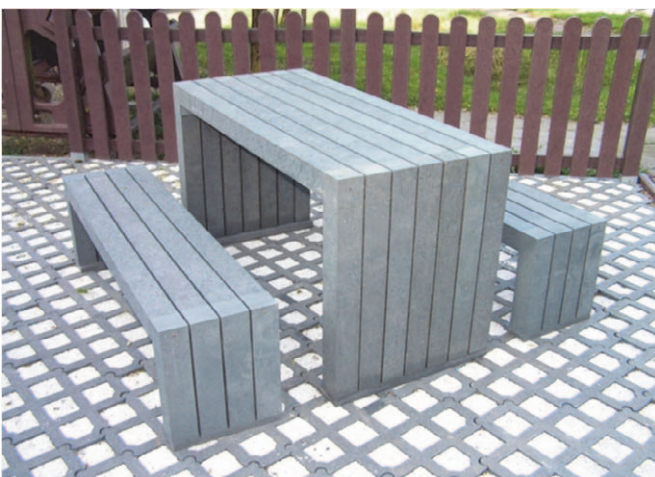

Düsseldorf, Option für Bänke und Tische

Optionen	Farbe	Preis netto	inkl. 20 % Ust.	Artikelnummer
Bodenanker		42,3 kg	51 cm	B09 0 OPT