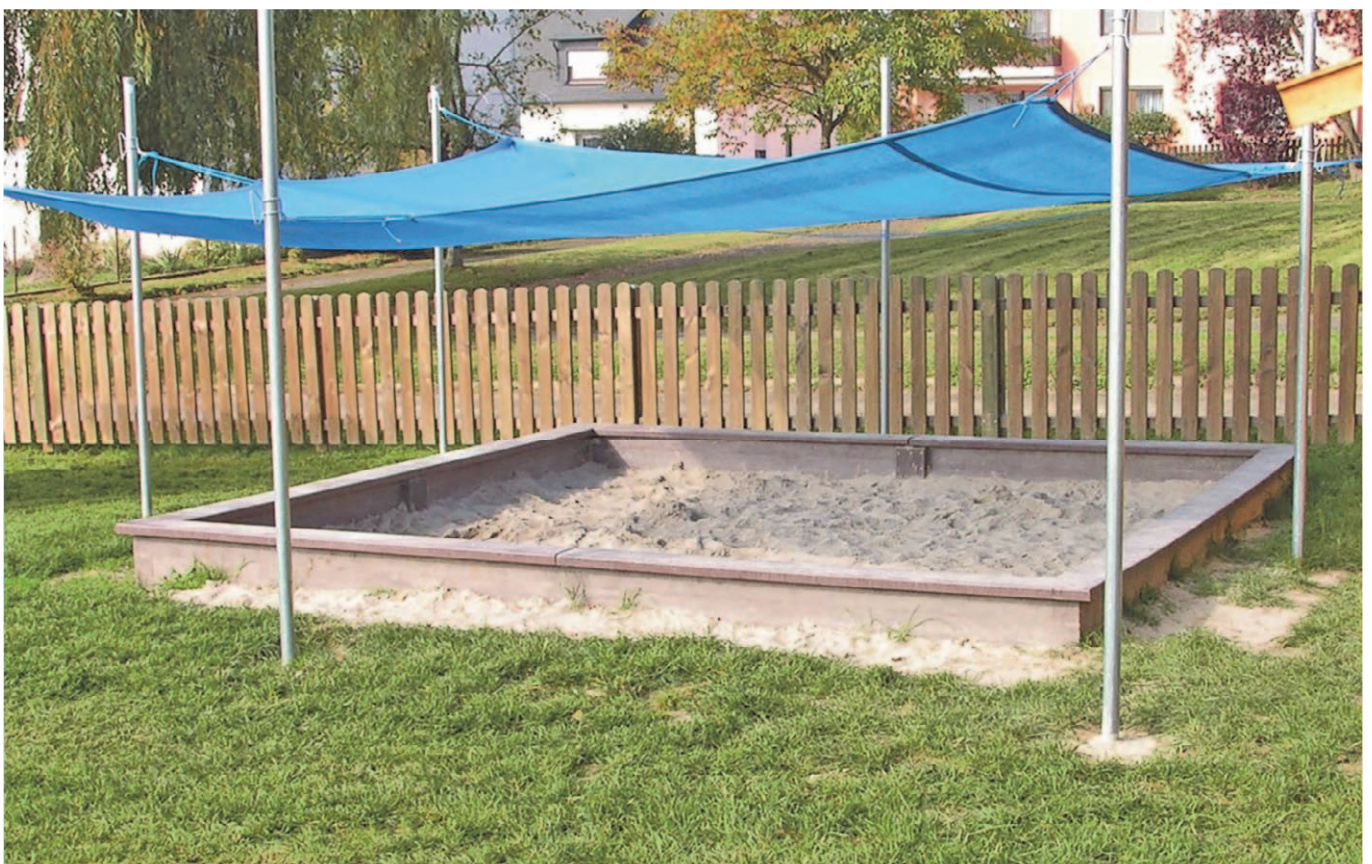

Sandkasten Quatro

Maße (BxLxH)	Farbe	Preis netto	inkl. 20 % Ust.	Artikelnummer
200x200x31 cm	braun	€ 991,17	€ 1.189,40	N12 1 20020031
300x300x31 cm	braun	€ 1.237,17	€ 1.484,60	N12 1 30030031
400x400x31 cm	braun	€ 1.401,25	€ 1.681,50	N12 1 40040031
500x500x31 cm	braun	€ 1.769,42	€ 2.123,30	N12 1 50050031